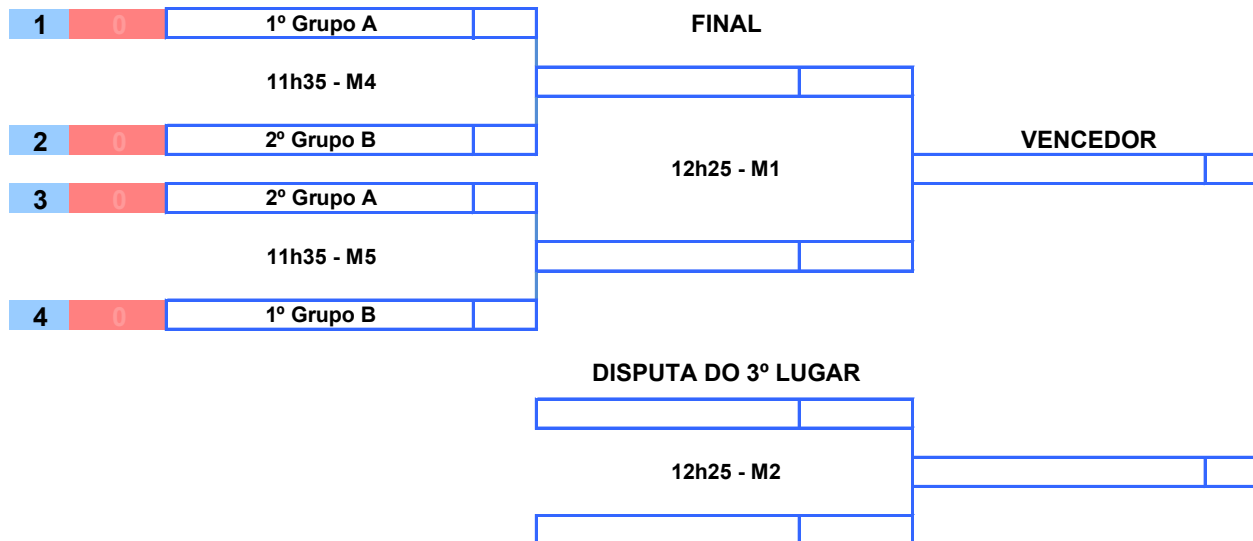

Jogo	Dia	Hora	Mesa	GRUPO A	1	2	3	4	Pts.	Pos.
1-2	25/abr	09:30	5	1 Afonso ALVES CONVIDADO	█					
2-4		09:55	3							
1-3		10:20	1	2 Mateo LINDER ESTORIL		█				
3-4			2							
1-4		11:10	3	3 João PINTO ARCOZELO			█			
2-3			4							
				4 Rafael OLIVEIRA ARCOZELO			█			

Jogo	Dia	Hora	Mesa	GRUPO B	1	2	3	4	Pts.	Pos.
1-2	25/abr	09:55	4	1 Henrique BENDIX FUNCHAL	█					
3-4			5							
1-3		10:20	3	2 Tomás LOBO ESTORIL		█				
2-4			5							
1-4		11:10	1	3 Gonçalo OLIVEIRA ARCOZELO			█			
2-3			2							
				4 Tomás SILVA ARCOZELO			█			

MAPA FINAL