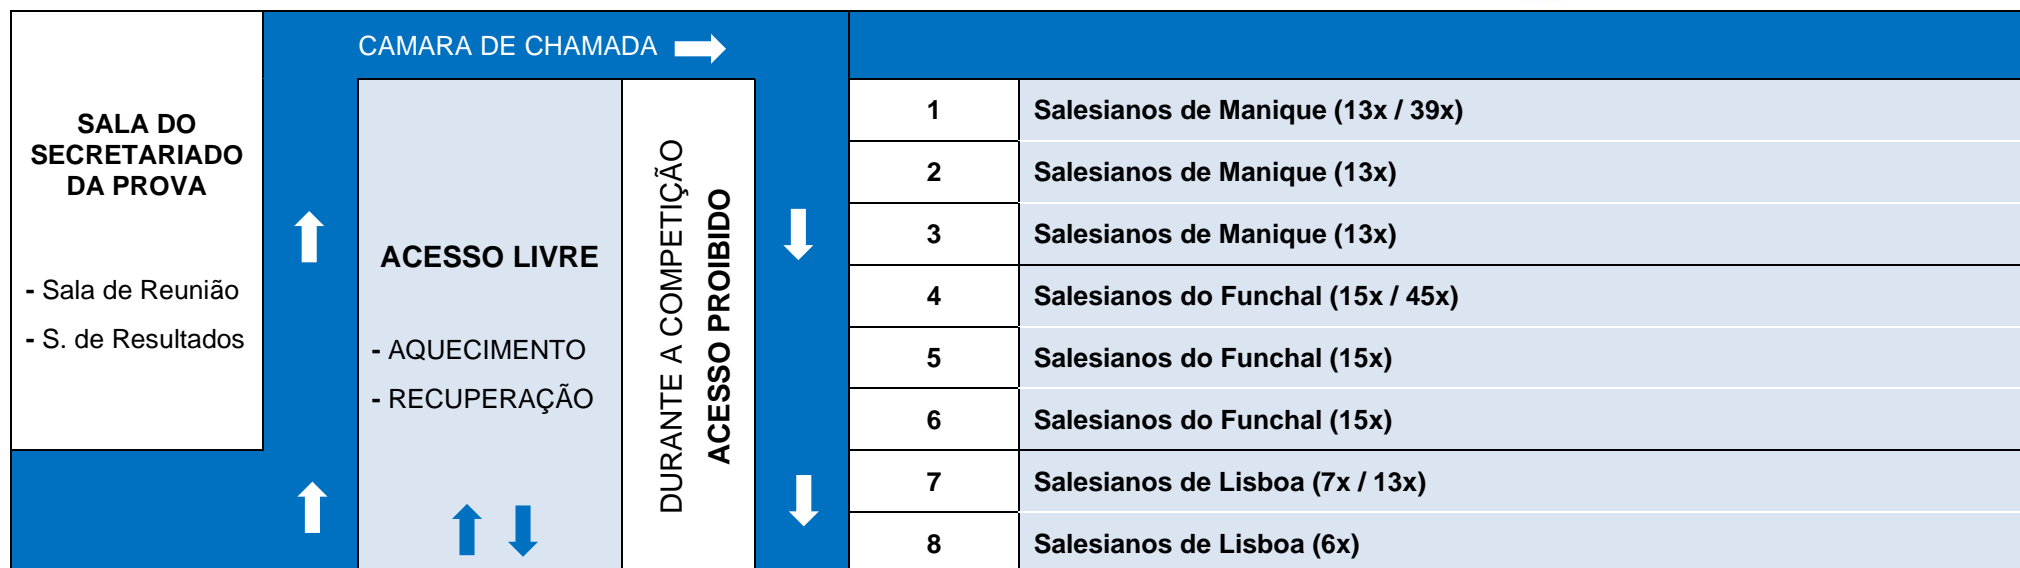

DISTRIBUIÇÃO DAS PISTAS PARA AQUECIMENTO

COMPLEXO DE PISCINAS DOS SALESIANOS | FUNCHAL, 25 e 26 DE ABRIL DE 2025

OBSERVAÇÕES:

1. As partidas serão dadas com os nadadores da serie anterior dentro de água;
2. O tempo será manual e poderá haver um pequeno atraso na saída dos *resultados em direto* (resultados da prova);
3. Relembramos que haverá entrega de prémios individuais após cada sessão. Também haverá uma entrega de prémios coletivos no final da última sessão (3.ª sessão).

		AQUECIMENTO	REUNIÃO DE DELEGADOS	COMPETIÇÃO
SEXTA-FEIRA DE MANHÃ	1.ª SESSÃO	08:30 – 09:45	09:30	10:00 – 11:48
SEXTA-FEIRA DE TARDE	2.ª SESSÃO	14:30 – 15:45	15:30 (se necessário)	16:00 – 17:50
SÁBADO DE MANHÃ	3.ª SESSÃO	08:30 – 09:45	09:30 (se necessário)	10:00 – 12:22

OUTRAS INFORMAÇÕES:

- 97 NADADORES / 03 ESCOLAS

1.ª SESSÃO: 01h48

2.ª SESSÃO: 01h50

3.ª SESSÃO: 02h22

DURAÇÃO TOTAL DA COMPETIÇÃO: 06h00